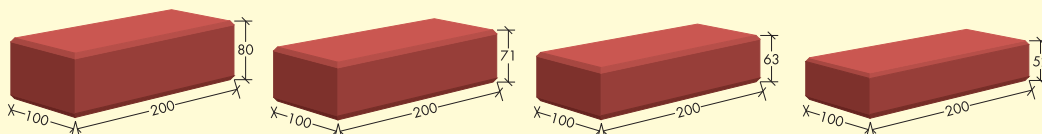

# KERATIQUE

Format: 200 x 100 mm

Rot

## Technische Daten

Art.-Nr.	591	571	551	511
Kurz-Zeichen	DEZI-80	DEZI-71	DEZI-63	DEZI-52
Format	200 x 100 x 80-E*	200 x 100 x 71-E*	200 x 100 x 63-E*	200 x 100 x 52-E*
Farbe	Rot	Rot	Rot	Rot
Gewicht/Stück	3,6 kg	3,3 kg	2,8 kg	2,3 kg
<b>Bedarf</b>				
/m <sup>2</sup> Flach	48 Stück	48 Stück	48 Stück	48 Stück
/m <sup>2</sup> Hochkant	60 Stück	67 Stück	75 Stück	90 Stück
/m Rollschicht	12 Stück	14 Stück	15 Stück	18 Stück
<b>Verpackung</b>				
Stück/Palette	360 Stück	396 Stück	432 Stück	540 Stück
Gew./Palette	1,30 t	1,30 t	1,20 t	1,25 t
m <sup>2</sup> /Palette ca.	7,5	8,25	9	11,25